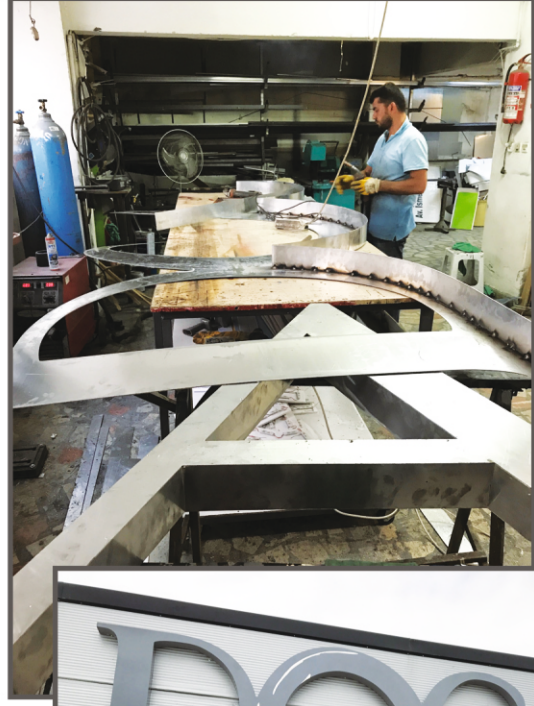

HARF TABELA UYGULAMALARI