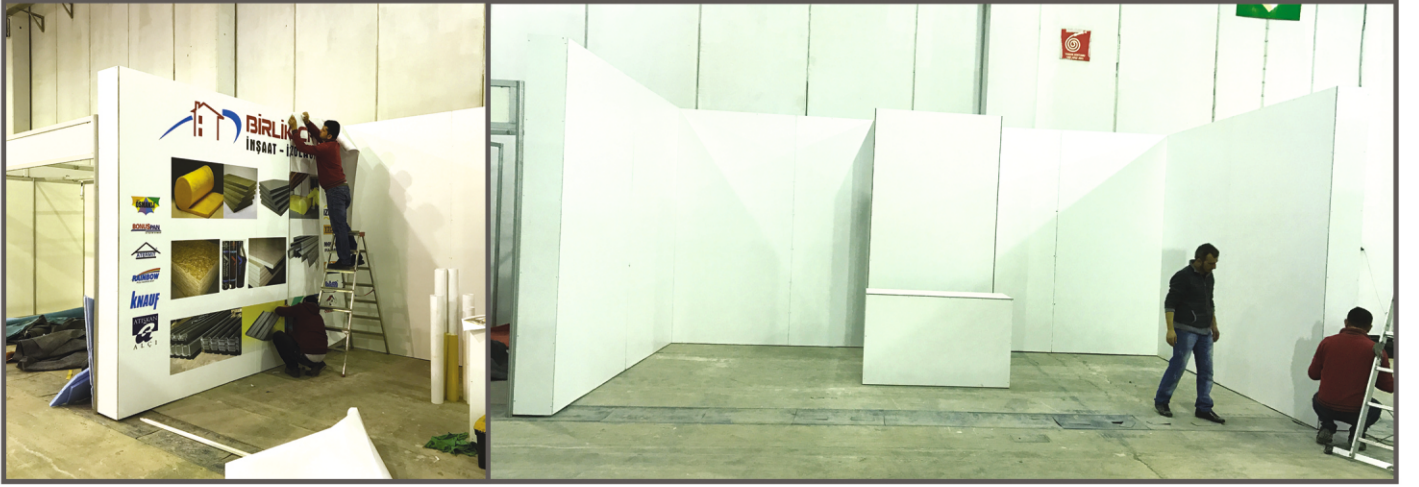

İÇ MEKAN (indoor) ÇALIŞMALAR

Atatürk Köşesi, Makam Arkası Atatürk Tabloları, Komple Duvar Giydirme uygulamaları

İÇ MEKAN (indoor) ÇALIŞMALAR

Folyo Duvar Giydirmeleri, Işıklı Alçı Kemerleri, Ahşap Desen ve Dekorasyon Uygulamaları

İÇ MEKAN (Fuar Stand) ÇALIŞMALAR

Firmamız tarafından tasarlanan ve uygulanan Fuar Stand çalışmaları

İÇ MEKAN (indoor) ÇALIŞMALAR

İç Mekan Işıklı ve Işıksız Tabela Uygulama Örnekleri

ARAÇ ÜZERİ REKLAM UYGULAMALARI