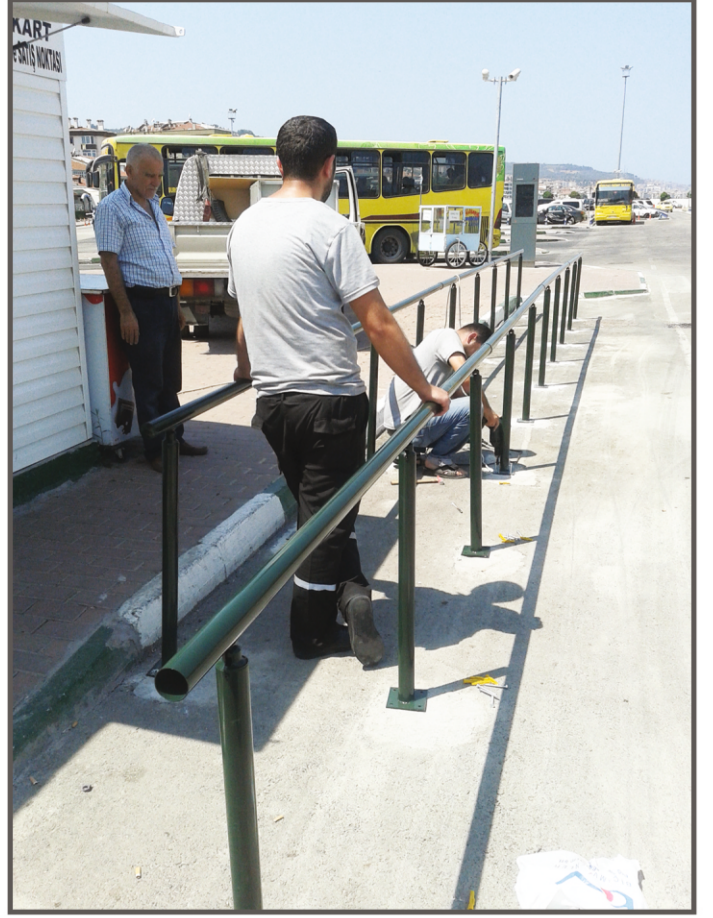

DİĞER ÇALIŞMALARIMIZ