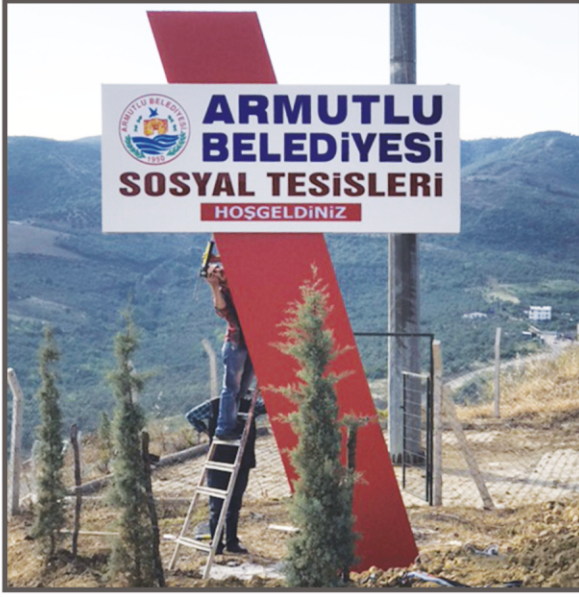

Alüminyum Kompozit Oyma Işıklı Totem Örnekleri

TOTEM ve YOL TABELASI ÇALIŞMALARI

Bursa Orman Bölge Müdürlüğü için yapılan 15 Temmuz Demokrasi Şehitleri Hatıra Ormanı Tabelası

TOTEM ve YOL TABELASI ÇALIŞMALARI