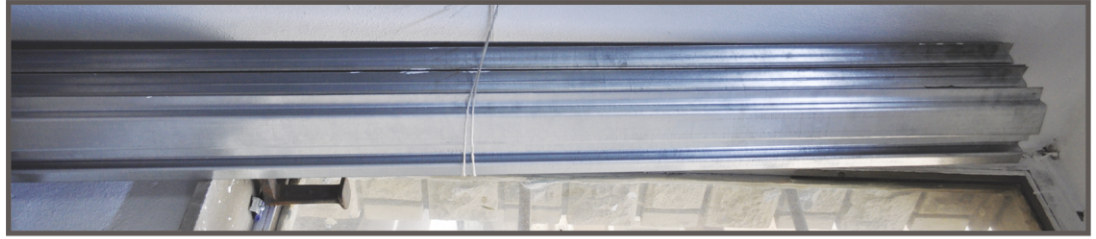

DIŐ MEKAN (outdoor) ALIŐMALAR

Orman Uyarı, İkaz ve Bilgilendirme Tabela rnekleri